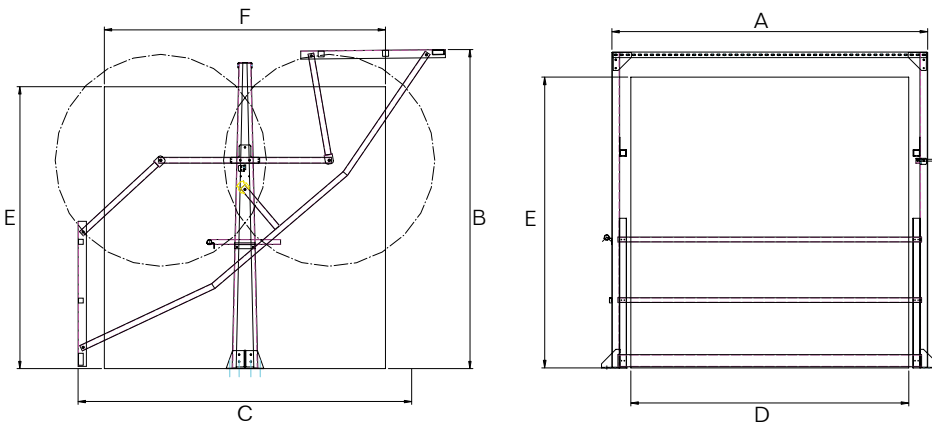

I EAB Lagerinredningar ingår: Pallställ, Djupstapling, Radioshuttle™, Rullbanor, Utdragsenhet, Grenställ, Virkesställ, Listställ, Hyllställ, Plastlådor, Påkörningskydd och Arbetsplatsutrustning.

LAGERINREDNINGAR I PORTAR I STÅLBYGGNADER
333 33 SMÅLANDSSTENAR
TEL 0371-340 00 www.eab.se
SUNDSVALL: TEL 060-810 00

Fakta

Med EABs Vipprgrind får man en säker upplastningsplats på till exempel en entresol. Konstruktionen gör att den både i öppet och stängt läge ger en säker arbetsplats. Manövreras enkelt av en person

Säkerhetskrav

EABs Vipprgrind uppfyller gällande normer och säkerhetskrav.

Ytbehandling

Vipprgrinden levereras pulverlackerad orange.

EAB Det håller

Hållbarheten är ett signum för EAB. Vår noggrannhet och vårt kvalitets-tänkande finns med i allt från materialval till tillverkning, leverans och montage. Hållbarheten inkluderar även de relationer vi har till våra kunder, leverantörer och medarbetare.

Mått

A Bredd	2615 mm
B Höjd	2730 mm
C Djup	2850 mm
D Bredd gods	max 2300 mm
E Höjd gods	max 2400 mm
F Djup gods	max 2400 mm

LOG PLUS

- + Brett sortiment av standardprodukter
- + 5 års garanti
- + Idé, projektledning, konstruktion och montage
- + Beprövade produkter
- + En projektledare = en kontaktperson genom hela projektet
- + Produktion och produktutveckling på samma ställe
- + Närheten till och gedigen kunskap kring Stålkonstruktioner (värdefull know-how i många lagerinredningsprojekt)
- + Alla rätt i tid. Vi ställer alla nödvändiga frågor innan offert för att undvika onödiga merkostnader
- + Egen test- och provavdelning
- + Långsiktighet i företaget och i kundrelationer