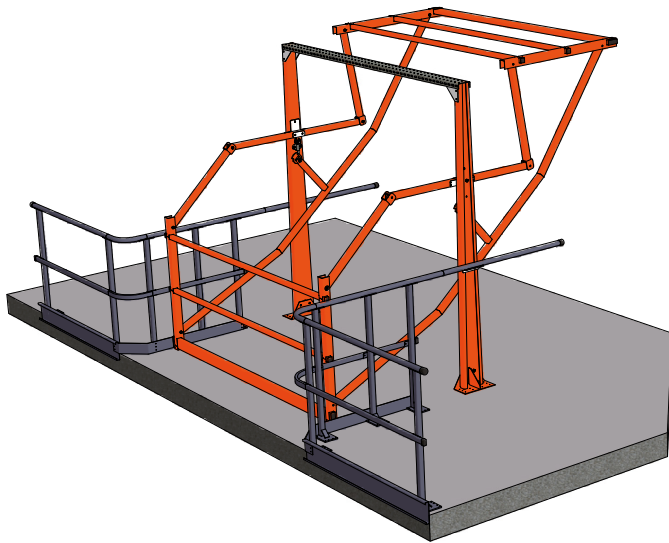

VIPPGRIND

I EAB Lagerinredningar ingår: Pallställ, Djupstapling, Radioshuttle™, Rullbanor, Utdragsenhet, Grenställ, Virkesställ, Listställ, Hyllställ, Plastlådor, Påkörningskydd och Arbetsplatsutrustning.

LAGERINREDNINGAR I PORTAR I STÅLBYGGNADER
333 33 SMÅLANDSSTENAR
TEL 0371-340 00 www.eab.se
SUNDSVALL: TEL 060-810 00

Fakta

Med EABs Vipprgrind får man en säker upplastningsplats på till exempel en entresol. Konstruktionen gör att den både i öppet och stängt läge ger en säker arbetsplats. Manövreras enkelt av en person

Mått

A Bredd	2615 mm
B Höjd	2730 mm
C Djup	2850 mm
D Bredd gods	max 2300 mm
E Höjd gods	max 2400 mm
F Djup gods	max 2400 mm

LOG PLUS

- + Brett sortiment av standardprodukter
- + 5 års garanti
- + Idé, projektledning, konstruktion och montage
- + Beprövade produkter
- + En projektledare = en kontaktperson genom hela projektet
- + Produktion och produktutveckling på samma ställe
- + Närheten till och gedigen kunskap kring Stålkonstruktioner (värdefull know-how i många lagerinredningsprojekt)
- + Alla rätt i tid. Vi ställer alla nödvändiga frågor innan offert för att undvika onödiga merkostnader
- + Egen test- och provavdelning
- + Långsiktighet i företaget och i kundrelationer