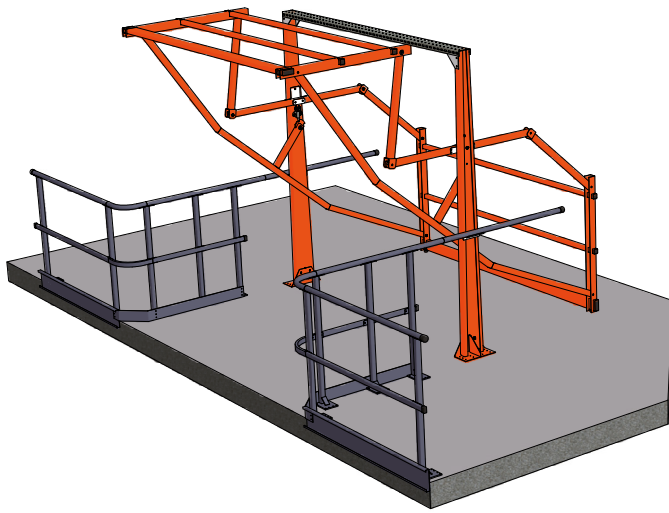

VIPPGRIND

I EAB Lagerinredningar ingår: Pallställ, Djupstapling, Radioshuttle™, Rullbanor, Utdragsenhet, Grenställ, Virkesställ, Listställ, Hyllställ, Plastlådor, Påkörningskydd och Arbetsplatsutrustning.

LAGERINREDNINGAR I PORTAR I STÅLBYGGNADER
333 33 SMÅLANDSSTENAR
TEL 0371-340 00 www.eab.se
SUNDSVALL: TEL 060-810 00

Fakta

Med EABs Vipprgrind får man en säker upplastningsplats på till exempel en entresol. Konstruktionen gör att den både i öppet och stängt läge ger en säker arbetsplats. Manövreras enkelt av en person

Mått

A Bredd	2615 mm
B Höjd	2730 mm
C Djup	2850 mm
D Bredd gods	max 2300 mm
E Höjd gods	max 2400 mm
F Djup gods	max 2400 mm

LOG PLUS

- + Brett sortiment av standardprodukter
- + 5 års garanti
- + Idé, projektledning, konstruktion och montage
- + Beprövade produkter
- + En projektledare = en kontaktperson genom hela projektet
- + Produktion och produktutveckling på samma ställe
- + Närheten till och gedigen kunskap kring Stålkonstruktioner (värdefull know-how i många lagerinredningsprojekt)
- + Alla rätt i tid. Vi ställer alla nödvändiga frågor innan offert för att undvika onödiga merkostnader
- + Egen test- och provavdelning
- + Långsiktighet i företaget och i kundrelationer