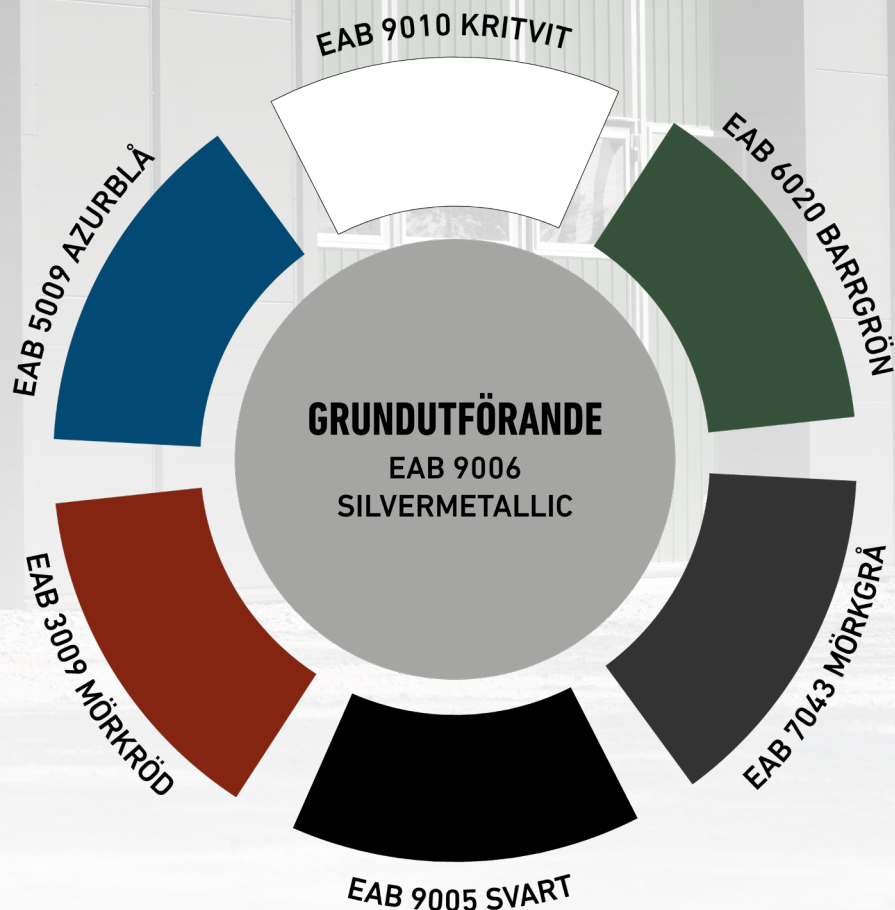

KULÖRKARTA OCH YTBEHANDLING

PORTAR

STANDARKULÖRER

VILKEN KULÖR PASSAR DIG?

Portens kulör kan förändra hela husets utseende – det har vi tagit fasta på och erbjuder därför flera olika kulörer som standard. Vilka ser du här ovan.

EAB erbjuder tre alternativ för ytbehandling av din vikport:

- Varmförzinkad portbladsstomme och plåtbeklädnad i grundutförande.
- Varmförzinkad portbladsstomme med beklädnad av polyesterlackerad plåt enligt standard kulörprogram.
 - Målningsbehandling på varmförzinkad portbladsstomme och plåtbeklädnad enligt valfri kulör.

För exakt kulöråtergivning bör plåtprov ses.

Det håller.®

I EAB Portar ingår: Vikportar, Termoportar, Slagportar/-dörrar, Säkerhetsdörrar, Branddörrar, Brandfönster, Termofönster, Entrépartier/Glaspartier, Maskinskyddsportar och Skjutportar.